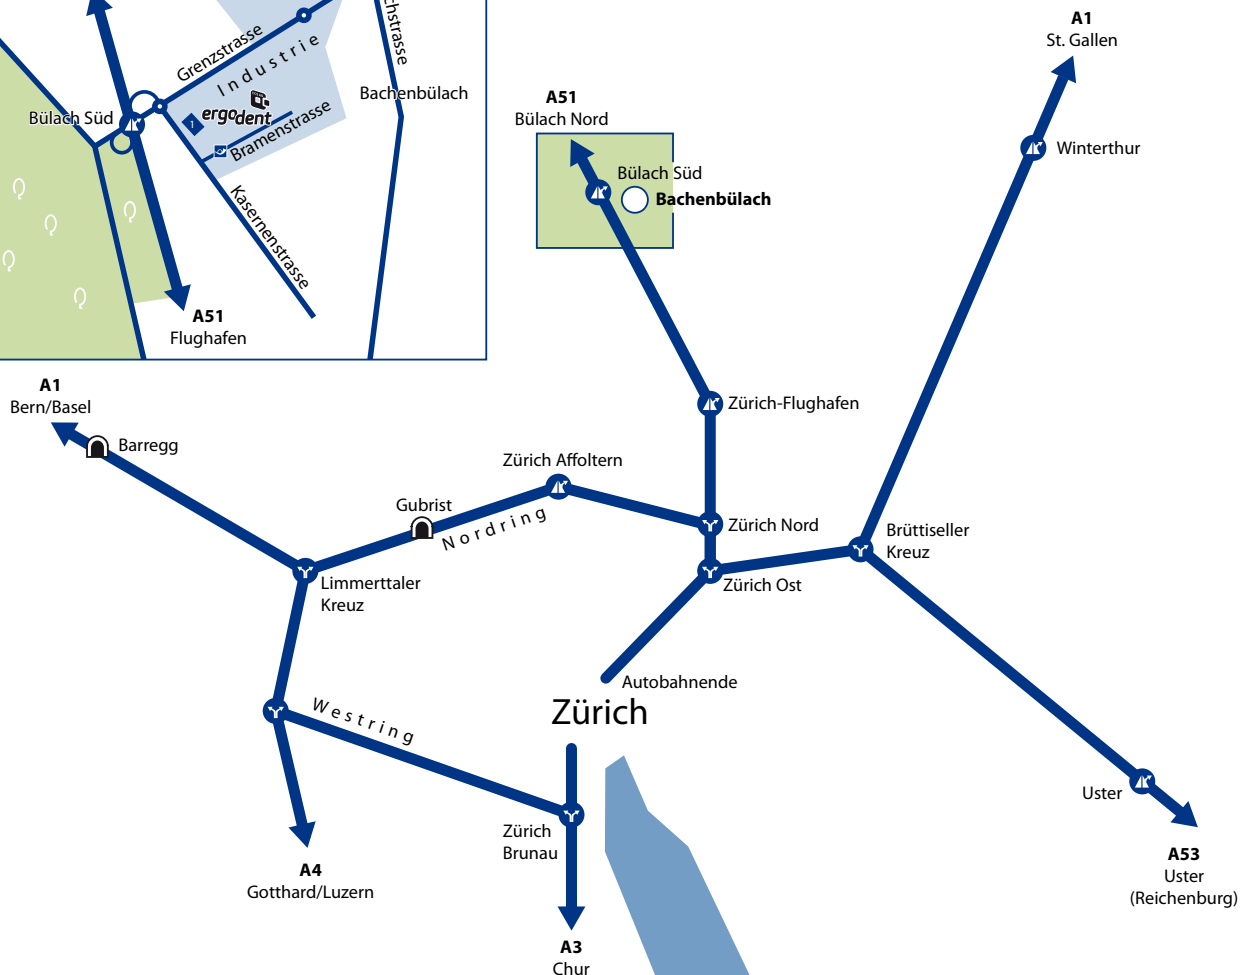

Lageplan

Anfahrt

Auto

Auf der Nordumfahrung Zürich (A1/A20) biegen Sie in die Autobahn A51 (Zürich Flughafen) Richtung Schaffhausen ein. Sie nehmen die Ausfahrt Bülach Süd und verlassen den unmittelbar folgenden Kreisell an der zweiten Ausfahrt (quasi geradeaus). Nach 50 Meter biegen Sie links zum Geschäftshaus „Bülachsüd“ ab. Wir befinden uns beim Nordeingang im 5. Stock.

Öffentliche Verkehrsmittel

Mit dem Zug ab Zürich HB, Schaffhausen oder Winterthur nach Bülach. Postauto Bus 504 bis Haltestelle „Bachenbülach, Bramenstrasse“. In Fahrtrichtung weitergehen, nach ca. 20 m rechts in die Kasernenstrasse abbiegen. Nach ca. 50 m auf der rechten Seite steht das Geschäftshaus „Bülachsüd“. Wir befinden uns beim Nordeingang im 5. Stock.