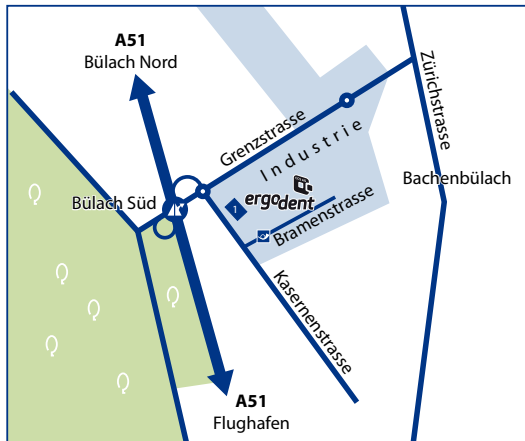

Lageplan

Anfahrt

Auto

Auf der Nordumfahrung Zürich (A1/A20) biegen Sie in die Autobahn A51 (Zürich Flughafen) Richtung Schaffhausen ein. Sie nehmen die Ausfahrt Bülach Süd und verlassen den unmittelbar folgenden Kreisell an der zweiten Ausfahrt (quasi geradeaus). Nach 50 Meter biegen Sie links zum Geschäftshaus „Bülachsüd“ ab. Wir befinden uns beim Nordeingang im 5. Stock.

Öffentliche Verkehrsmittel

Mit dem Zug ab Zürich HB, Schaffhausen oder Winterthur nach Bülach. Postauto Bus 504 bis Haltestelle „Bachenbülach, Bramenstrasse“. In Fahrtrichtung weitergehen, nach ca. 20 m rechts in die Kasernenstrasse abbiegen. Nach ca. 50 m auf der rechten Seite steht das Geschäftshaus „Bülachsüd“. Wir befinden uns beim Nordeingang im 5. Stock.