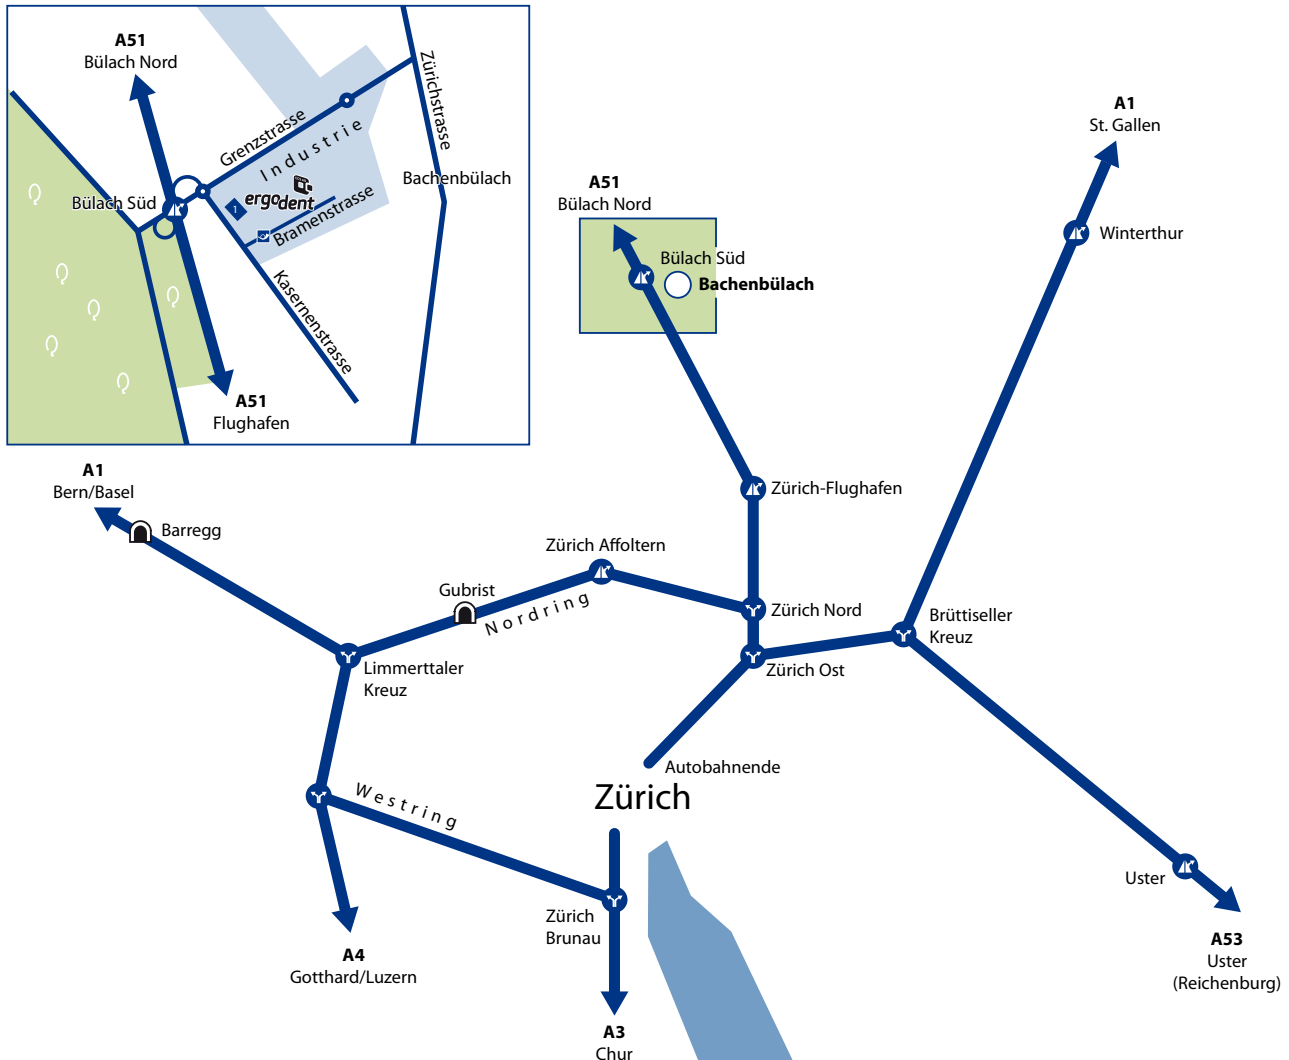

# Lageplan

## Anfahrt

### Auto

Auf der Nordumfahrung Zürich (A1/A20) biegen Sie in die Autobahn A51 (Zürich Flughafen) Richtung Schaffhausen ein. Sie nehmen die Ausfahrt Bülach Süd und verlassen den unmittelbar folgenden Kreisell an der zweiten Ausfahrt (quasi geradeaus). Nach 50 Meter biegen Sie links zum Geschäftshaus „Bülachsüd“ ab. Wir befinden uns beim Nordeingang in der 4. Etage.

### Öffentliche Verkehrsmittel

Mit dem Zug ab Zürich HB, Schaffhausen oder Winterthur nach Bülach. Postauto Bus 504 bis Haltestelle „Bachenbülach, Bramenstrasse“. In Fahrtrichtung weitergehen, nach ca. 20 m rechts in die Kasernenstrasse abbiegen. Nach ca. 50 m auf der rechten Seite steht das Geschäftshaus „Bülachsüd“. Wir befinden uns beim Nordeingang in der 4. Etage.